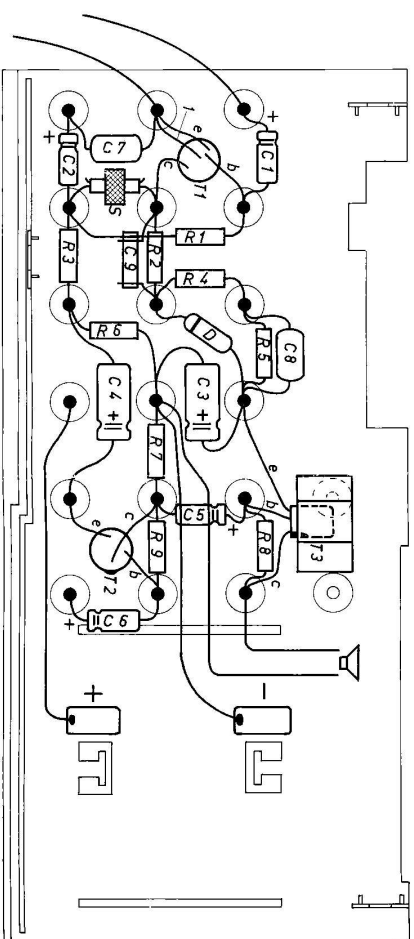

Accessori onde lunghe per EE ed RE

Conjunto para adaptação das construções EE e RE a onda longa

2

- R1 - 100,000 Ohm
- R2 - 100,000 Ohm
- R3 - 4,700 Ohm
- R4 - 10,000 Ohm
- R5 - 10,000 Ohm
- R6 - 1,000 Ohm
- R7 - 1,200 Ohm
- R8 - 27,000 Ohm
- R9 - 330,000 Ohm
- R10 - 1,000,000 Ohm
- C1 - 10u/F
- C2 - 10u/F
- C3 - 100/125u/F
- C4 - 100/125u/F
- C5 - 10u/F
- C6 - 10u/F
- C7 - 47,000 pF
- C8 - 10,000 pF
- C9 - 1,000 pF

D - OA 79

- T1 - AF 116
- T2 - AC 126
- T3 - AC 126