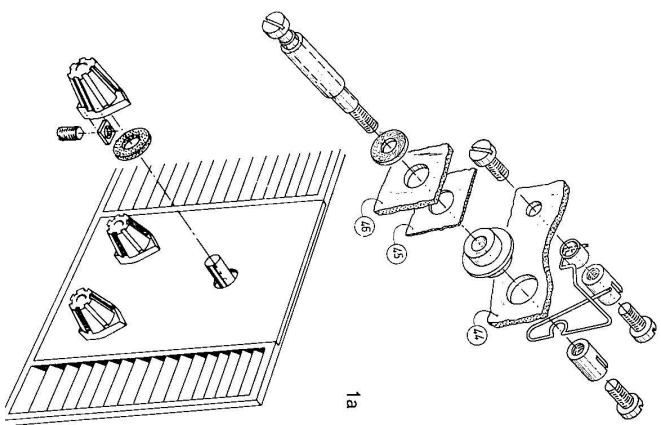

Lange golf pakket voor EE en RE

Langbølge monteringsset til EE og RE

Langbølge monteringsset til EE og RE

Pitkääaltolisaesarja EE ja RE rakennussarjoja varten

Langbølge sats for EE og RE

Långvågssats för EE och RE

Accessori onde lunghe per EE ed RE

Conjunto para adaptação das construções EE e RE a onda longa

2

- R1 - 100,000 Ohm
- R2 - 100,000 Ohm
- R3 - 4,700 Ohm
- R4 - 10,000 Ohm
- R5 - 10,000 Ohm
- R6 - 1,000 Ohm
- R7 - 1,200 Ohm
- R8 - 27,000 Ohm
- R9 - 330,000 Ohm
- R10 - 1,000,000 Ohm
- C1 - 10u/F
- C2 - 10u/F
- C3 - 100/125u/F
- C4 - 100/125u/F
- C5 - 10u/F
- C6 - 10u/F
- C7 - 47,000 pF
- C8 - 10,000 pF
- C9 - 1,000 pF