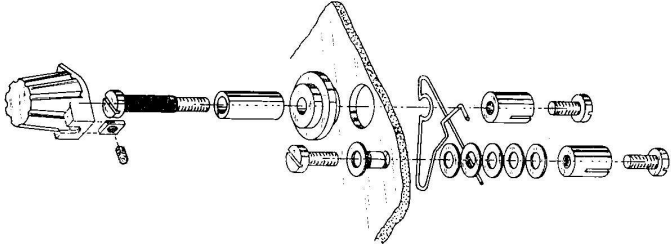

EE

1

1a

1b

Long wave kit for EE and RE

Complément aux boîtes EE et RE pour G.O.

Langwellensatz für EE und RE

Kit de onda larga para EE y RE

Lange golf pakket voor EE en RE

Langbølge monteringsset til EE og RE

Langbølge monteringsset til EE og RE

Pitkääaltolisaesarja EE ja RE rakennussarjoja varten

Langbølge sats for EE og RE

Långvågssats för EE och RE

Accessori onde lunghe per EE ed RE

Conjunto para adaptação das construções EE e RE a onda longa

2

- R1 - 100,000 Ohm
- R2 - 100,000 Ohm
- R3 - 4,700 Ohm
- R4 - 10,000 Ohm
- R5 - 10,000 Ohm
- R6 - 1,000 Ohm
- R7 - 1,200 Ohm
- R8 - 27,000 Ohm
- R9 - 330,000 Ohm
- R10 - 1,000,000 Ohm
- C1 - 10u/F
- C2 - 10u/F
- C3 - 100/125u/F
- C4 - 100/125u/F
- C5 - 10u/F
- C6 - 10u/F
- C7 - 47,000 pF
- C8 - 10,000 pF
- C9 - 1,000 pF