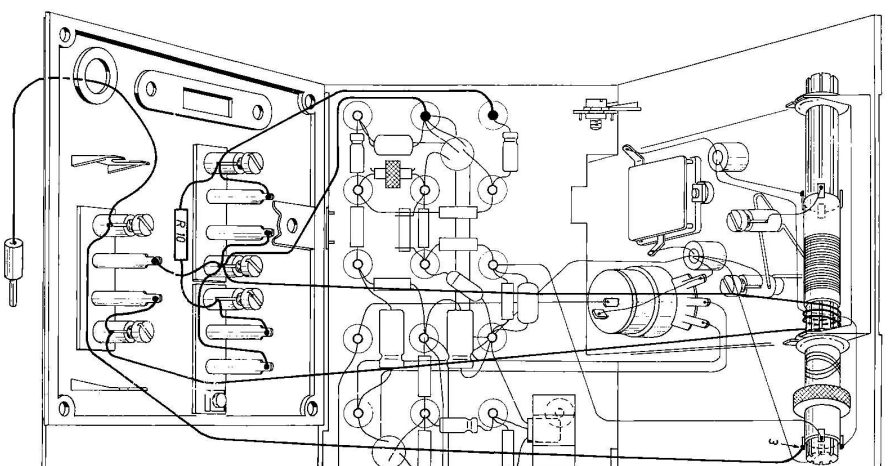

Accessori onde lunghe per EE ed RE

Conjunto para adaptação das construções EE e RE a onda longa

2

- R1 - 100,000 Ohm
- R2 - 100,000 Ohm
- R3 - 4,700 Ohm
- R4 - 10,000 Ohm
- R5 - 10,000 Ohm
- R6 - 1,000 Ohm
- R7 - 1,200 Ohm
- R8 - 27,000 Ohm
- R9 - 330,000 Ohm
- R10 - 1,000,000 Ohm
- C1 - 10u/F
- C2 - 10u/F
- C3 - 100/125u/F
- C4 - 100/125u/F
- C5 - 10u/F
- C6 - 10u/F
- C7 - 47,000 pF
- C8 - 10,000 pF
- C9 - 1,000 pF