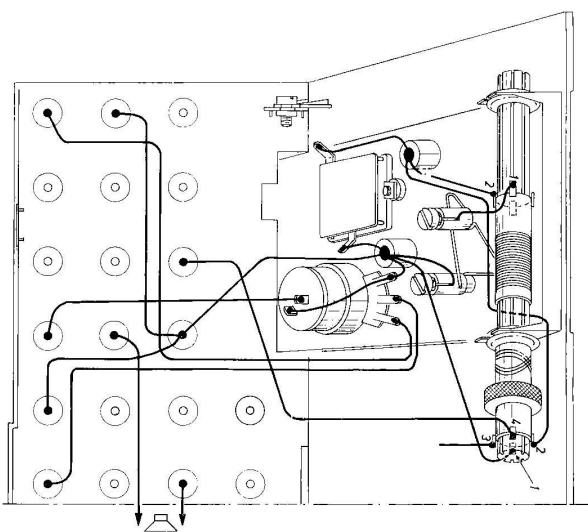

Accessori onde lunghe per EE ed RE

Conjunto para adaptação das construções EE e RE a onda longa

2

- R1 - 100,000 Ohm
- R2 - 100,000 Ohm
- R3 - 4,700 Ohm
- R4 - 10,000 Ohm
- R5 - 10,000 Ohm
- R6 - 1,000 Ohm
- R7 - 1,200 Ohm
- R8 - 27,000 Ohm
- R9 - 330,000 Ohm
- R10 - 1,000,000 Ohm
- C1 - 10u/F
- C2 - 10u/F
- C3 - 100/125u/F
- C4 - 100/125u/F
- C5 - 10u/F
- C6 - 10u/F
- C7 - 47,000 pF
- C8 - 10,000 pF
- C9 - 1,000 pF